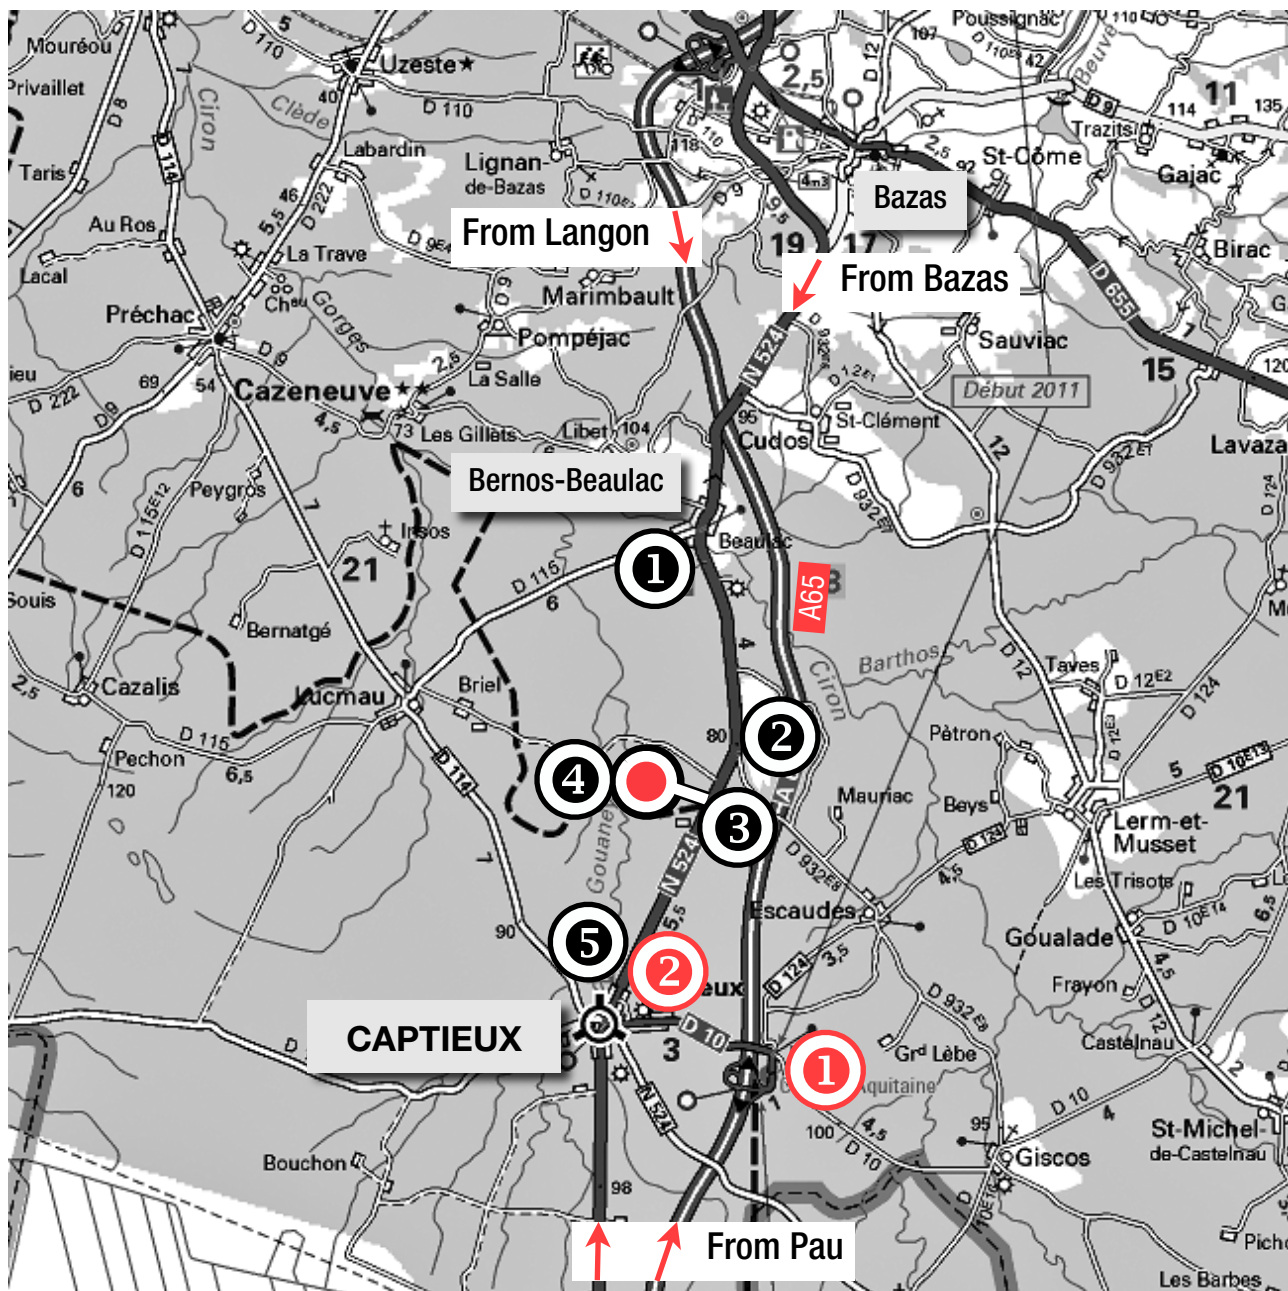

FALIÈRES NUTRITION

A65 (E7) - From Langon or A62 or from Pau, prendre la sortie Captieux (1), dans Captieux prendre à droite vers Bazas, vous sortez de Captieux (2) et à environ 3 km vous trouverez sur votre gauche la route (3) qui mène à nos locaux, vérifiez que le panneau “Voyager” soit présent à ce carrefour (sur votre gauche), nous sommes à 1,5 km de là (4).

D932 - From Bazas, prendre la direction Aire-sur-l’Adour / Pau, après Bernos-Beaulac (1) vous passerez à Soubiran (patte d’oie - 2), vous laissez sur votre droite la route qui va sur Lucmau et un peu plus loin vous apercevrez sur votre droite un panneau “Voyager” (3), nos locaux sont situés à environ 1,5 km de là (4).

D932 - From Pau/Captieux, vous sortez de Captieux (5) et à environ 3 km vous trouverez sur votre gauche la route (3) qui mène à nos locaux, vérifiez que le panneau “Voyager” soit présent à ce carrefour (sur votre gauche), nous sommes à 1,5 km de là (4).